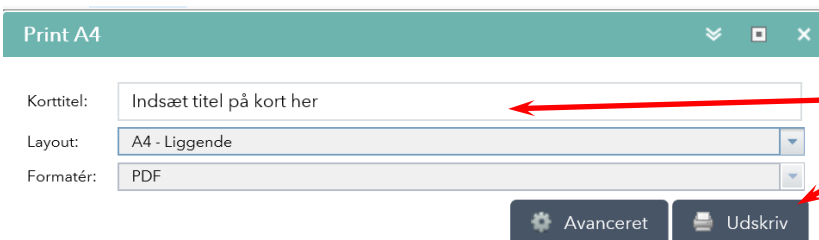

Vejledning til ledningsoplysning via WEB

Gå ind på:

<https://ledningsoplysning.energifyn.dk/portal/apps/webappviewer/index.html?id=090280233985423a8c7c50ce47823336>

Søg adresse

Zoom ud/ind

Zoom til startbillede

Søg station eller skab

Signaturforklaring

Baggrundskort

Tegn - små rettelser/kommentar

Print til PDF

Print

Overskrift på tegning

Skærmkopi

Avanceret

Her kan vælge en målestok til tegningen

Herefter bliver der genereret en PDF fil

1. Demo af print

Ryd udskrifter

- denne fil kan vises, udskrives eller gemmes